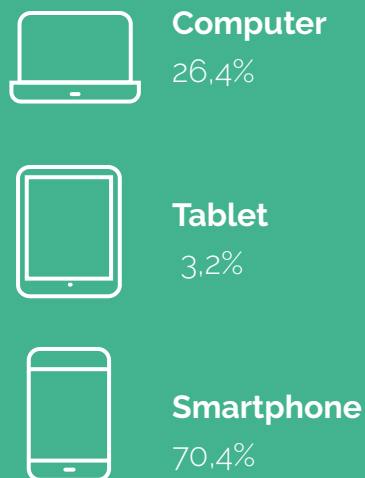

Gebruikte apparaten